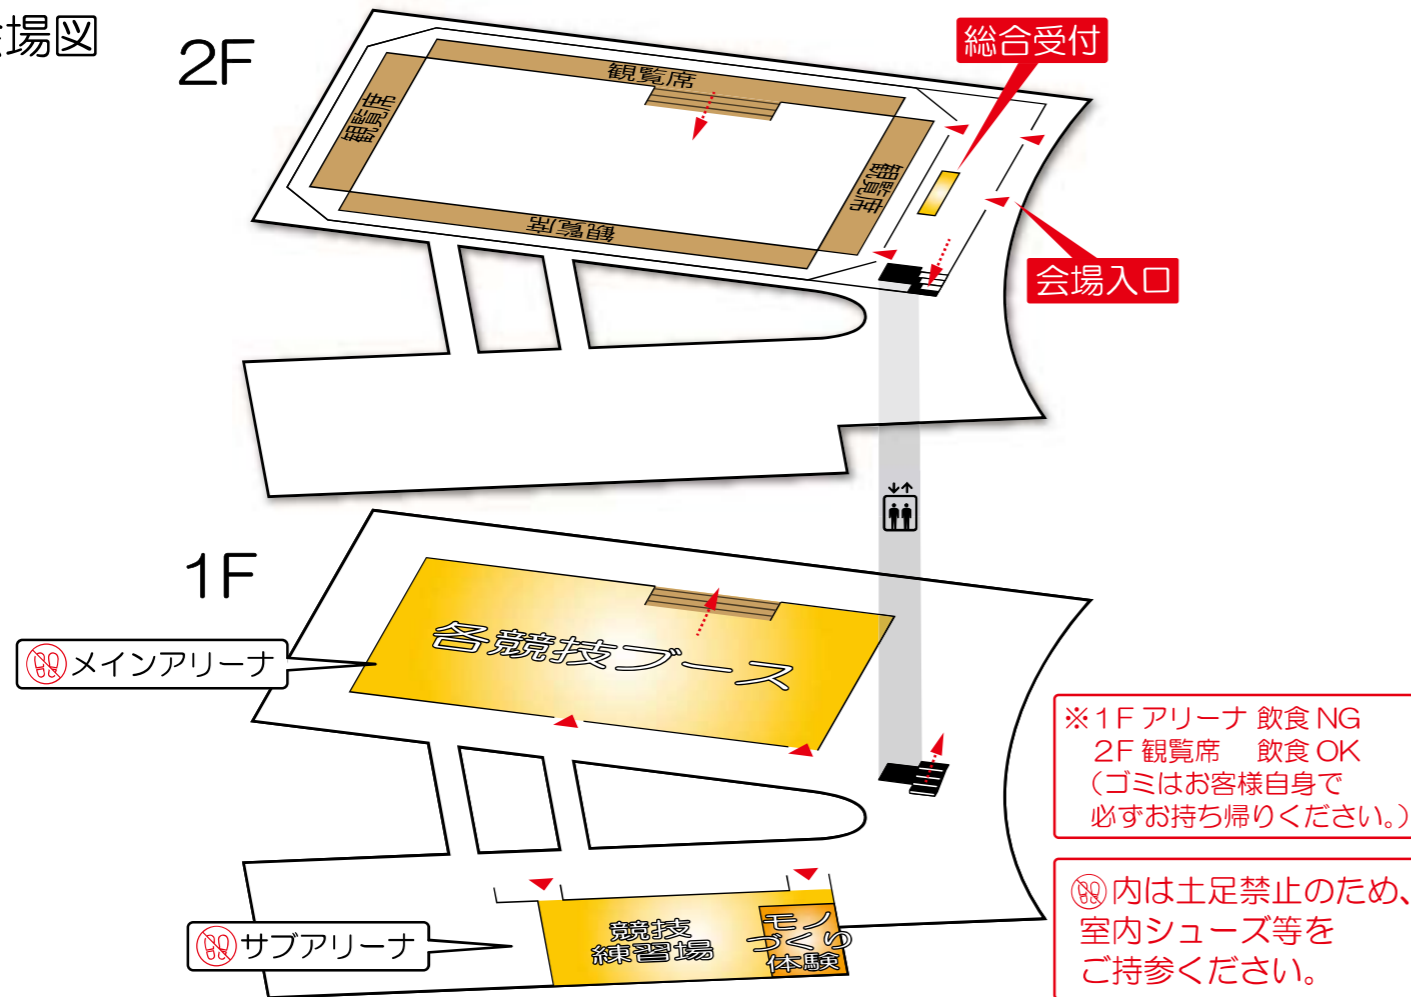

会場図

各競技スケジュール

9:00	10:00	11:00	12:00	13:00	14:00	15:00
9:00 開場	9:30 開会式	ベーゴマ 紙とんぼ ビー玉 紙ヒコーキ めんこ	昼食・ステージ披露	ベーゴマ 紙とんぼ ビー玉 紙ヒコーキ めんこ	統一戦	閉会式 閉場
		各ブースでの体験		各ブースでの検定		ロケット

ベーゴマ 競技開始時間 11:10~ 13:30~ 統一戦 14:30~

紙とんぼ 競技開始時間 11:00~ 13:50~ 統一戦 14:35~

ビー玉 競技開始時間 10:30~ 13:10~ 統一戦 14:40~

紙ヒコーキ 競技開始時間 10:30~ 13:00~ 統一戦 14:30~

めんこ 競技開始時間 10:45~ 13:30~ 統一戦 14:45~

『となりのトトロ』

だれかが こっそり
小路に木の実うすめて
ちっさな芽 生えたら 秘密の暗号
森へのパスポート 素敵な冒険はじまる

となりのトトロ トトロ トトロ トトロ トトロ
となりのトトロ トトロ トトロ トトロ トトロ
森の中に 昔から住んでる
子供の時だけに あなたに訪れる 不思議な出会い

雨降りバス停 スプ濡れオバケが居たら
あなたの雨傘 さしてあげましょう
森へのパスポート 魔法の扉 開きます

となりのトトロ トトロ トトロ トトロ トトロ
月夜の晩に オカリナ吹いてる
となりのトトロ トトロ トトロ トトロ トトロ
もしも会えたら 素敵な幸せが あなたに来るわ

競技開始までに各競技種目の受付で参加申込みをして下さい。
統一戦王者には豪華なトロフィーが与えられるぞ!! (統一戦は午前の優勝者と午後の優勝者で行われます)

WAZA ONE GP

遊びのオリンピック 2023 ワザアングランプリ

競技参加のしかた

1. 競技に参加する人は総合受付で材料を買おう
  競技に参加できるのは小学生!
2. 各競技の受付でエントリーしよう
  受付の目印は大きな風船!
3. 予選を勝ち抜いて決勝を目指せ!
  決勝は午前と午後に2回あるよ
4. 午前と午後の優勝者で統一戦をするよ!
  勝った方が2023年の一番だ!

2. 各競技の受付でエントリーしよう
受付の目印は大きな風船!

3. 予選を勝ち抜いて決勝を目指せ!
決勝は午前と午後に2回あるよ

技-1 検定と体験チャレンジは
誰でも無料で出来るよ!
小学生未満のみんなも楽しんでね!

『となりのトトロ』

だれかが こっそり
小路に木の実うすめて
ちっさな芽 生えたら 秘密の暗号
森へのパスポート 素敵な冒険はじまる

となりのトトロ トトロ トトロ トトロ トトロ
となりのトトロ トトロ トトロ トトロ トトロ
森の中に 昔から住んでる
子供の時だけに あなたに訪れる 不思議な出会い

雨降りバス停 スプ濡れオバケが居たら
あなたの雨傘 さしてあげましょう
森へのパスポート 魔法の扉 開きます

となりのトトロ トトロ トトロ トトロ トトロ
月夜の晩に オカリナ吹いてる
となりのトトロ トトロ トトロ トトロ トトロ
もしも会えたら 素敵な幸せが あなたに来るわ

みんなも一緒に歌ってね!

このチラシ持参者は、大会競技での材料代を半額とさせていただきます。

ビー玉	ベーゴマ	めんこ	紙とんぼ	折り紙ヒコーキ
200円 → 100円	200円 → 100円	200円 → 100円	200円 → 100円	200円 → 100円